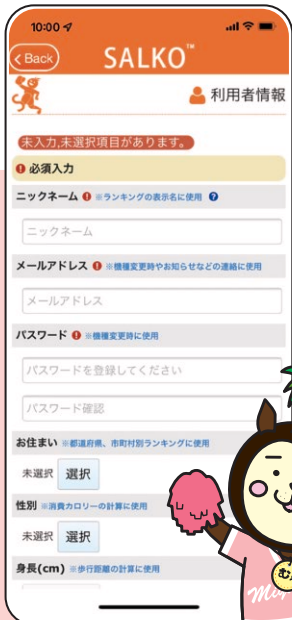

「QUOカードPay」には発行日より3年間の有効期限がございますのでご注意ください。「QUOカードPay」は、スマートフォンの画面にバーコードを表示させて利用する前払式支払手段です。スマートフォン以外の携帯電話およびタブレットではご利用できません。

参加申込方法

SALKOで参加すると  
賞品当選確率がUP!

詳しくは  
こちらで  
チェック

アプリをダウンロードして申込み方法

- 1 宮崎県ウォーキングスマートフォンアプリ「SALKO」をダウンロード
- 2 利用者情報を登録
- 3 チャレンジウォーク参加申込フォームに必要事項を入力

アプリのダウンロードなしでも申込みます

詳しい参加方法は裏面にも掲載

※当選者の発表は賞品の発送をもってかえさせていただきます。

※歩いた歩数を「SALKO」に反映させるためできるだけアプリを1日1回起動してください。

1 宮崎県ウォーキングスマートフォンアプリ「SALKO」をダウンロード

SALKOで参加すると  
賞品当選確率がUP↑

◆ iPhoneの方はこちら

◆ Androidの方はこちら

すでに「SALKO」ダウンロード済みの方、または  
**NEW!** ダウンロードなしで参加される方は、③へ!

宮崎県公式ウォーキングスマートフォンアプリ「SALKO」について

2 「SALKO」利用者情報を登録

画面に従って必要事項を入力してください。

Android のスマートフォンをお使いの方へ

Google Fit ←同期→ ヘルスコネクト ←連携→ SALKO

Androidスマートフォンをお使いの方は、〈SALKO〉のダウンロードと、〈SALKO〉で歩数を取得するため〈Google Fit〉と〈ヘルスコネクト〉のダウンロード及び連携設定が必要です。

3 QRコードから 参加申し込み

チャレンジウォーク  
参加申込フォーム

(QRコードは機デソウェアの登録商品です)

参加申込み時に「SALKO」に登録している方は「利用者コード」(数字8桁)と「ニックネーム」が必要です。(右図参考)

登録したスマートフォンを持ってたくさん歩こう!

「利用者コード」と「ニックネーム」の確認方法

「SALKO」画面右上「メニュー」から「利用者情報」を選択すると確認できます。